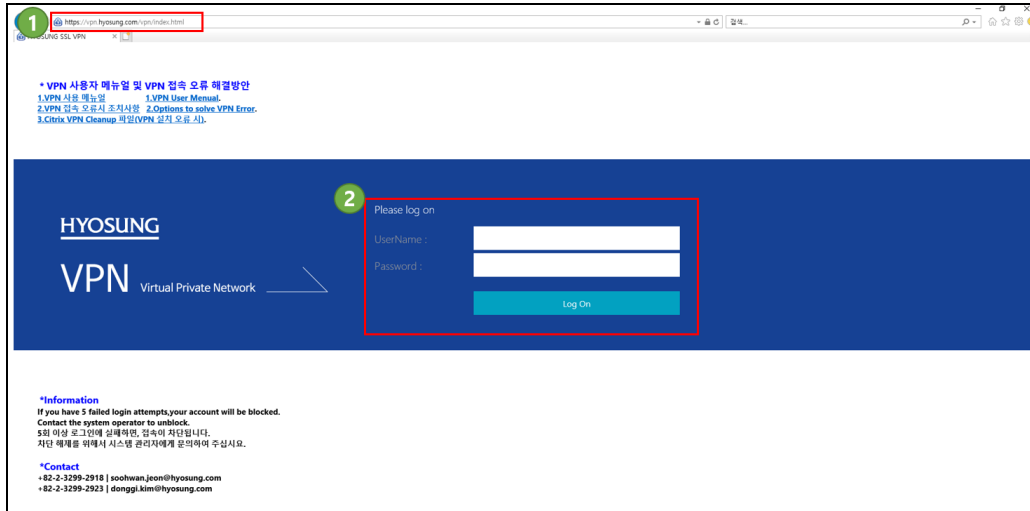

1. VPN 사용 방법

1) VPN 로그인 페이지 접속

- ① 주소 창에 https://vpn.hyosung.com 입력
- ② 계정 입력란에 VPN ID/Password 입력 (HOPE ID/Password와 동일)

1.2. VPN 프로그램 설치 (사용하는 PC에서 최초 1회 접속 시)

- ① Download 버튼 클릭
- ② 실행 버튼 클릭
- ③ Install 버튼 클릭하여 프로그램 설치

3) VPN 연결 완료

- VPN 연결이 완료되면 자동으로 HOPE 로그인 창 전환