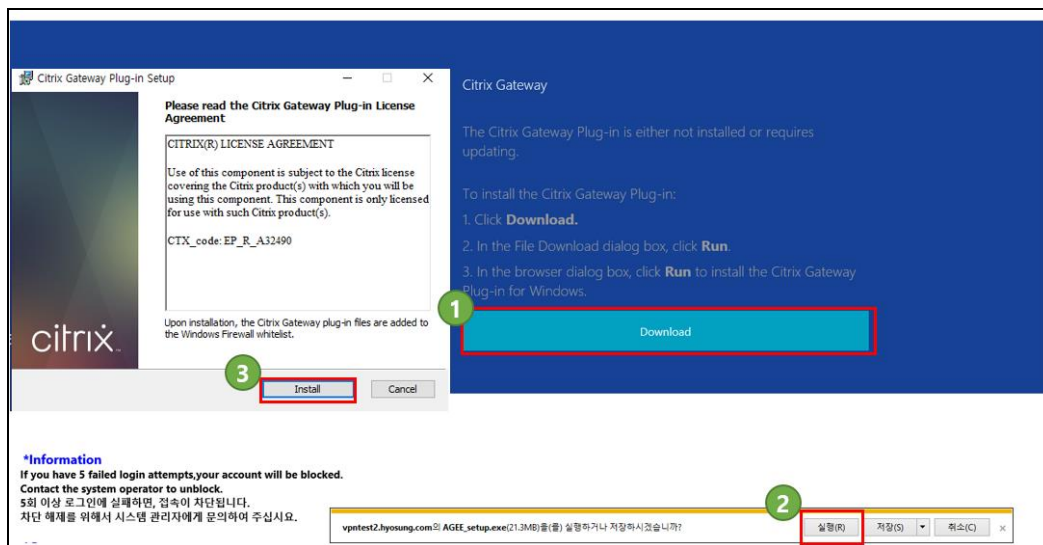

1. VPN 사용 방법

1) VPN 로그인 페이지 접속

- ① 주소 창에 https://vpn.hyosung.com 입력
- ② 계정 입력란에 VPN ID/Password 입력 (HOPE ID/Password와 동일)

1.2. VPN 프로그램 설치 (사용하는 PC에서 최초 1회 접속 시)

- ① Download 버튼 클릭
- ② 실행 버튼 클릭
- ③ Install 버튼 클릭하여 프로그램 설치